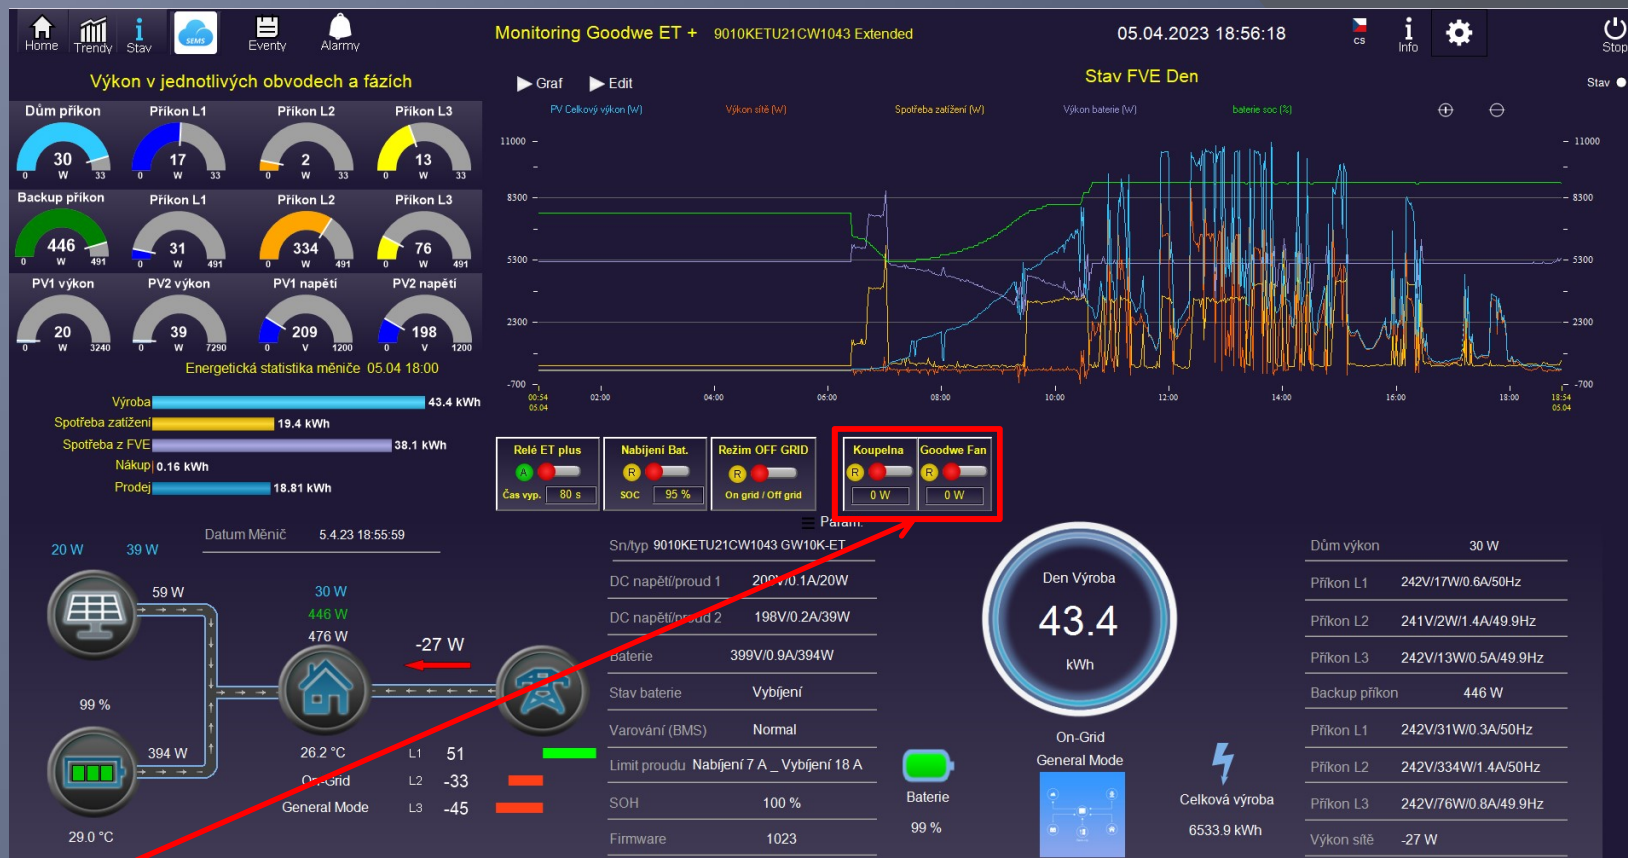

Monitoring Goodwe ET Promotic SunDayGate (SDG-5) SHELLY

- Provedeme instalaci zakoupených zásuvek a vyzkoušíme jejich funkčnost, správnost instalace. Opíšeme si jejich **IP adresy**, které budeme potřebovat při aktivaci zásuvek

➤ Po otevření APP SDG-5 se dostaneme na hlavní stránku aplikace

- Pomocí **Ozubeného kolečka** v pravém horním rohu, otevřeme záložku **Mód licence - Config** a do okna (dvouklikem) napíšeme počet námi instalovaných zásuvek například „2“
- Zavřeme okno **Config**

- Na stránce se zobrazily „2“ zásuvky **SHELLY**
- Provedeme jejich aktivaci

- Kliknutím na danou zásuvku levým tlačítkem myši, se nám otevře okno nastavení zásuvky
- Vybereme TYP zásuvky, POJMENUJEME a napíšeme IP adresu instalované zásuvky
například: PlugS / Koupelna / 10.0.0.146
- **Pozor!!!** V řádce Pro 4PM relé číslo: u zásuvek nastavíme vždy „0“. Určené pro **SPÍNACÍ MODUL!**
- Potvrdíme „OK“ a tím zavřeme okno. Název zásuvky se nám automaticky přepíše na **Koupelna**

- Vypínáním a zapínáním zásuvky vyzkoušíme její funkčnost
- V rámečku pod přepínačem se nám zobrazuje výkon spotřebiče na dané zásuvce

- Stejným způsobem aktivujeme zbylé zásuvky, v příkladu si druhou pojmenujeme **Goodwe Fan**