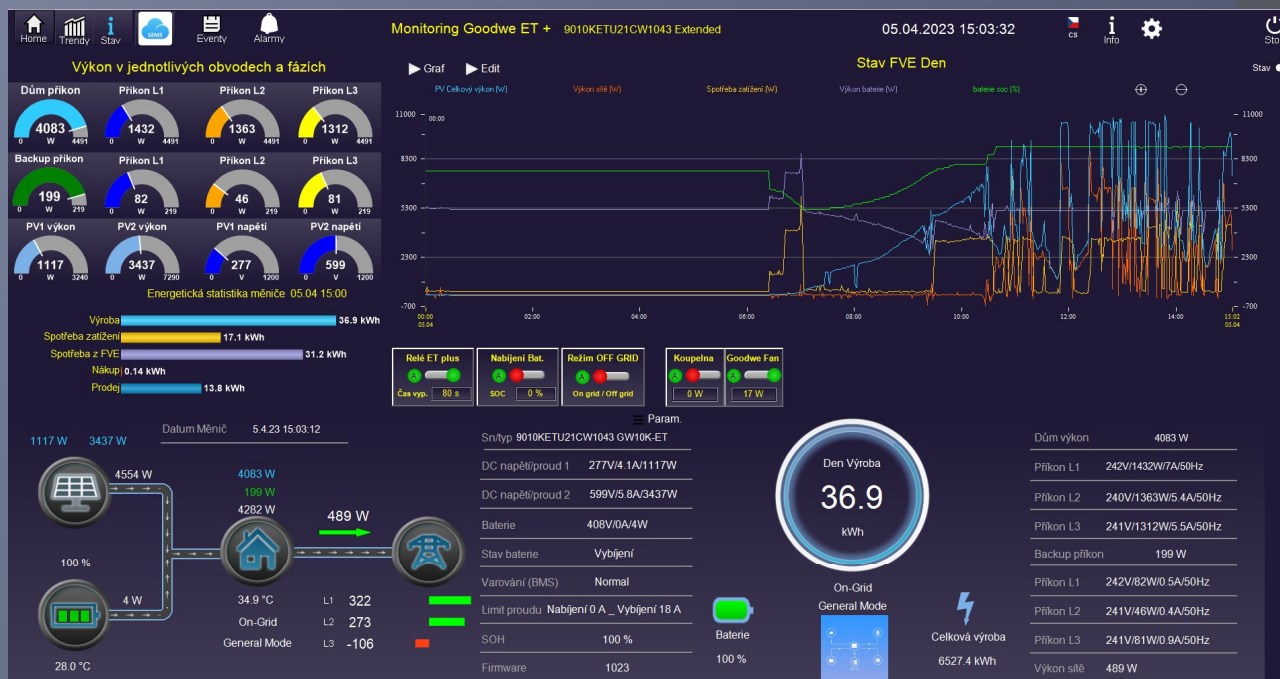

Monitoring Goodwe ET Promotic SunDayGate (SDG-5) SHELLY