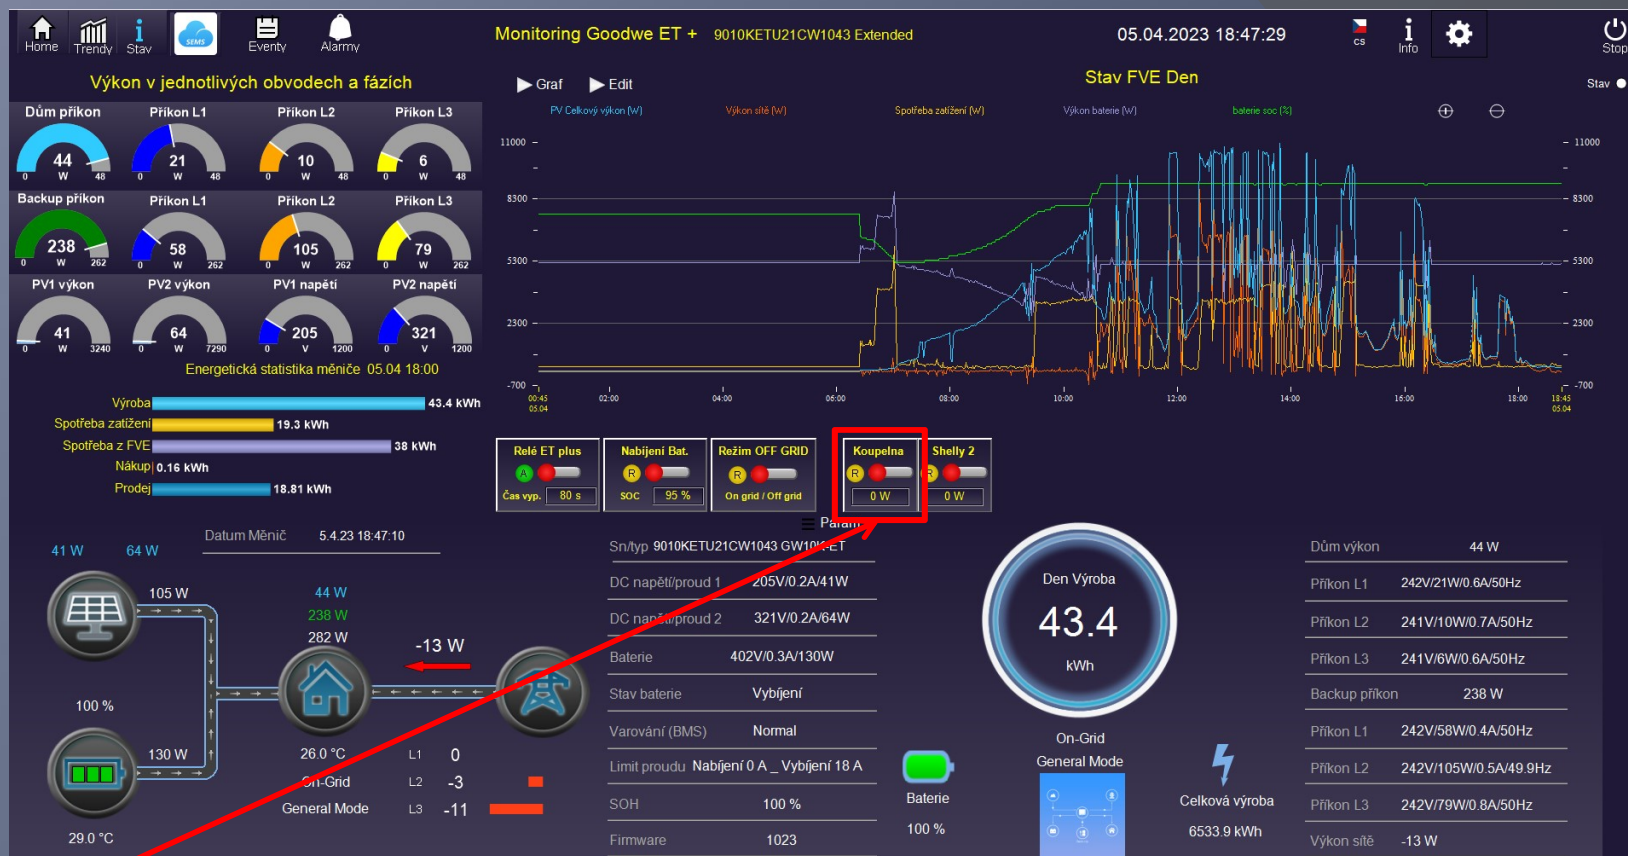

Monitoring Goodwe ET Promotic SunDayGate (SDG-5) SHELLY

- Provedeme instalaci zakoupených zásuvek a vyzkoušíme jejich funkčnost, správnost instalace. Opíšeme si jejich **IP adresy**, které budeme potřebovat při aktivaci zásuvek

➤ Po otevření APP SDG-5 se dostaneme na hlavní stránku aplikace

- Pomocí **Ozubeného kolečka** v pravém horním rohu, otevřeme záložku **Mód licence - Config** a do okna (dvouklikem) napíšeme počet námi instalovaných zásuvek například „2“
- Zavřeme okno **Config**

- Na stránce se zobrazily „2“ zásuvky **SHELLY**
- Provedeme jejich aktivaci

- Kliknutím na danou zásuvku levým tlačítkem myši, se nám otevře okno nastavení zásuvky
- Vybereme TYP zásuvky, POJMENUJEME a napíšeme IP adresu instalované zásuvky
například: PlugS / Koupelna / 10.0.0.146
- **Pozor!!!** V řádce Pro 4PM relé číslo: u zásuvek nastavíme vždy „0“. Určené pro **SPÍNACÍ MODUL!**
- Potvrdíme „OK“ a tím zavřeme okno. Název zásuvky se nám automaticky přepíše na **Koupelna**

- Vypínáním a zapínáním zásuvky vyzkoušíme její funkčnost
- V rámečku pod přepínačem se nám zobrazuje výkon spotřebiče na dané zásuvce

- Stejným způsobem aktivujeme zbylé zásuvky, v příkladu si druhou pojmenujeme **Goodwe Fan**