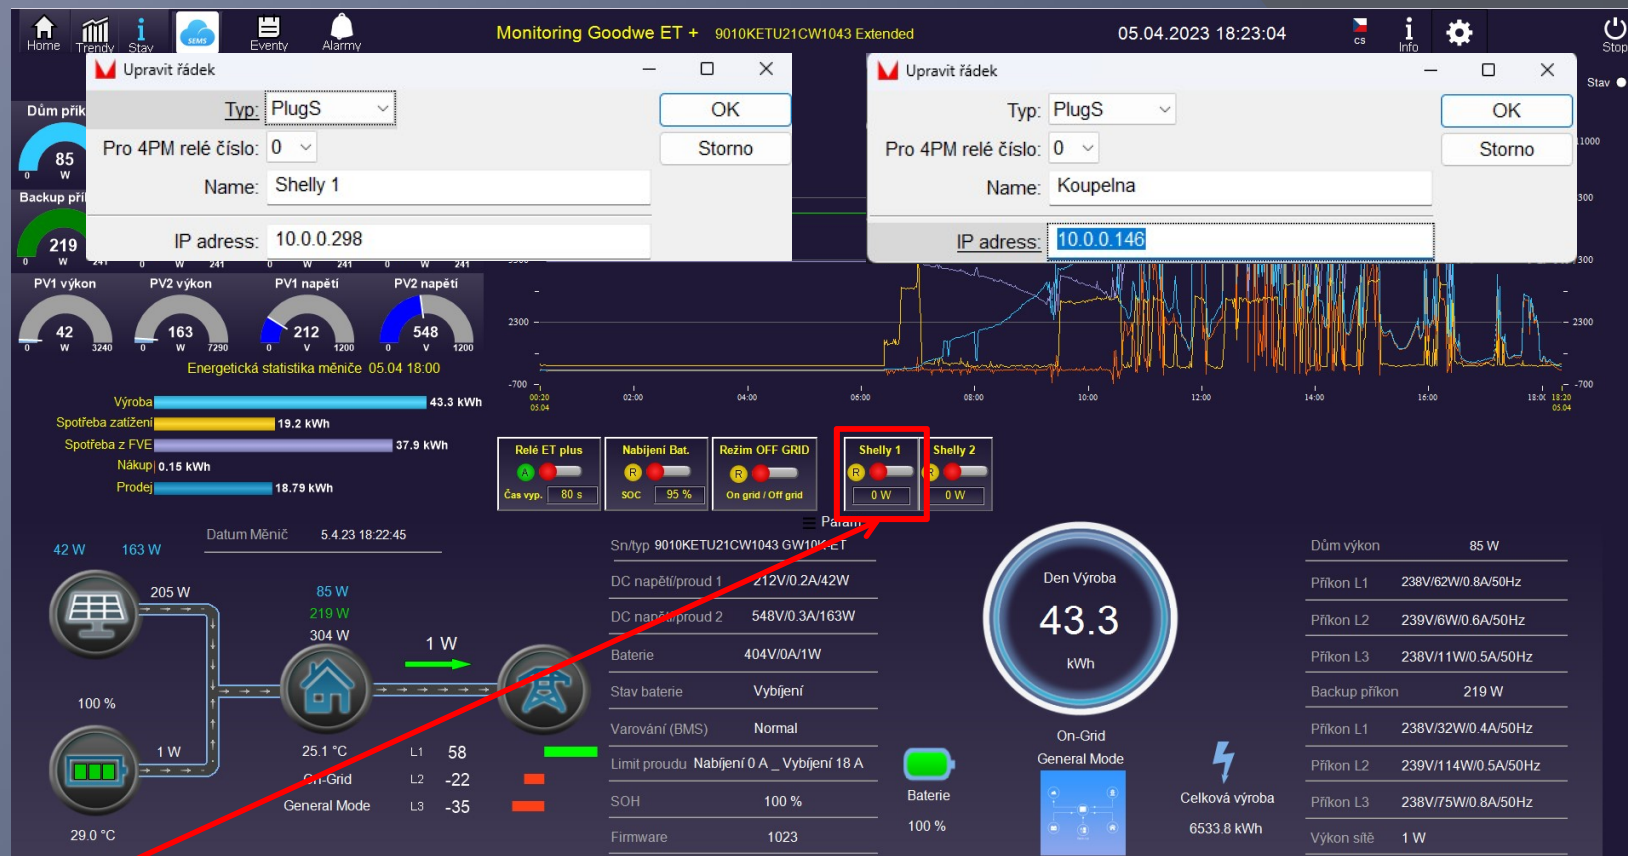

Monitoring Goodwe ET Promotic SunDayGate (SDG-5) SHELLY

- Provedeme instalaci zakoupených zásuvek a vyzkoušíme jejich funkčnost, správnost instalace. Opíšeme si jejich **IP adresy**, které budeme potřebovat při aktivaci zásuvek

➤ Po otevření APP SDG-5 se dostaneme na hlavní stránku aplikace

- Pomocí **Ozubeného kolečka** v pravém horním rohu, otevřeme záložku **Mód licence - Config** a do okna (dvouklikem) napíšeme počet námi instalovaných zásuvek například „2“
- Zavřeme okno **Config**

- Na stránce se zobrazily „2“ zásuvky **SHELLY**
- Provedeme jejich aktivaci

- Kliknutím na danou zásuvku levým tlačítkem myši, se nám otevře okno nastavení zásuvky
- Vybereme TYP zásuvky, POJMENUJEME a napíšeme IP adresu instalované zásuvky
například: PlugS / Koupelna / 10.0.0.146
- **Pozor!!!** V řádce Pro 4PM relé číslo: u zásuvek nastavíme vždy „0“. Určené pro **SPÍNACÍ MODUL!**
- Potvrdíme „OK“ a tím zavřeme okno. Název zásuvky se nám automaticky přepíše na **Koupelna**

- Vypínáním a zapínáním zásuvky vyzkoušíme její funkčnost
- V rámečku pod přepínačem se nám zobrazuje výkon spotřebiče na dané zásuvce

- Stejným způsobem aktivujeme zbylé zásuvky, v příkladu si druhou pojmenujeme **Goodwe Fan**