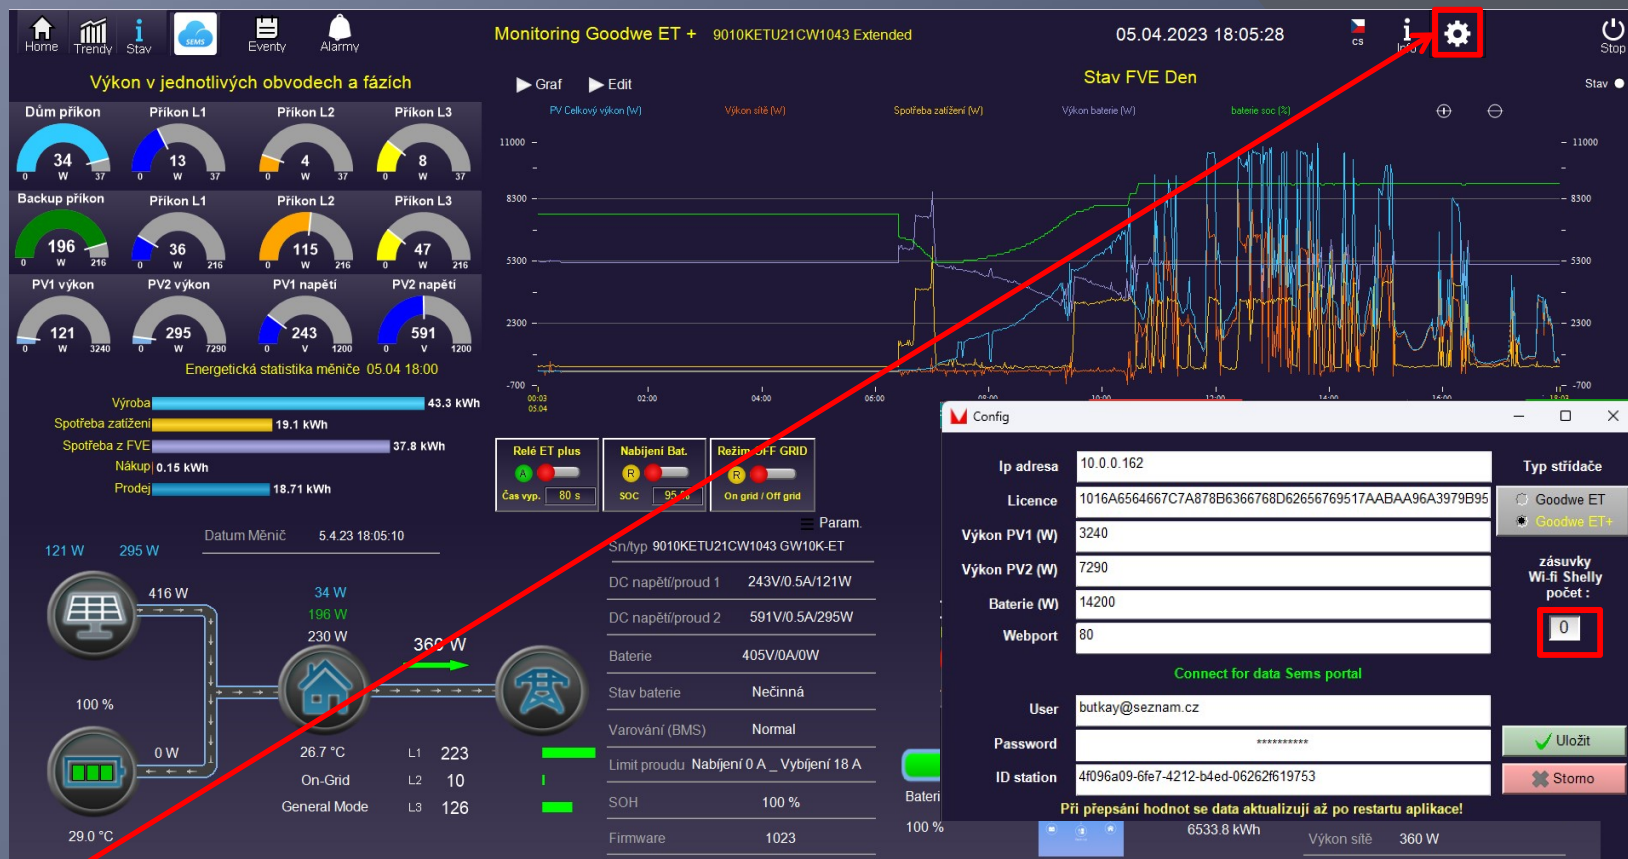

Monitoring Goodwe ET Promotic SunDayGate (SDG-5) SHELLY

- Provedeme instalaci zakoupených zásuvek a vyzkoušíme jejich funkčnost, správnost instalace. Opíšeme si jejich **IP adresy**, které budeme potřebovat při aktivaci zásuvek

➤ Po otevření APP SDG-5 se dostaneme na hlavní stránku aplikace

- Pomocí **Ozubeného kolečka** v pravém horním rohu, otevřeme záložku **Mód licence - Config** a do okna (dvouklikem) napíšeme počet námi instalovaných zásuvek například „2“
- Zavřeme okno **Config**

- Na stránce se zobrazily „2“ zásuvky **SHELLY**
- Provedeme jejich aktivaci

- Kliknutím na danou zásuvku levým tlačítkem myši, se nám otevře okno nastavení zásuvky
- Vybereme TYP zásuvky, POJMENUJEME a napíšeme IP adresu instalované zásuvky
například: PlugS / Koupelna / 10.0.0.146
- **Pozor!!!** V řádce Pro 4PM relé číslo: u zásuvek nastavíme vždy „0“. Určené pro **SPÍNACÍ MODUL!**
- Potvrdíme „OK“ a tím zavřeme okno. Název zásuvky se nám automaticky přepíše na **Koupelna**

- Vypínáním a zapínáním zásuvky vyzkoušíme její funkčnost
- V rámečku pod přepínačem se nám zobrazuje výkon spotřebiče na dané zásuvce

- Stejným způsobem aktivujeme zbylé zásuvky, v příkladu si druhou pojmenujeme **Goodwe Fan**