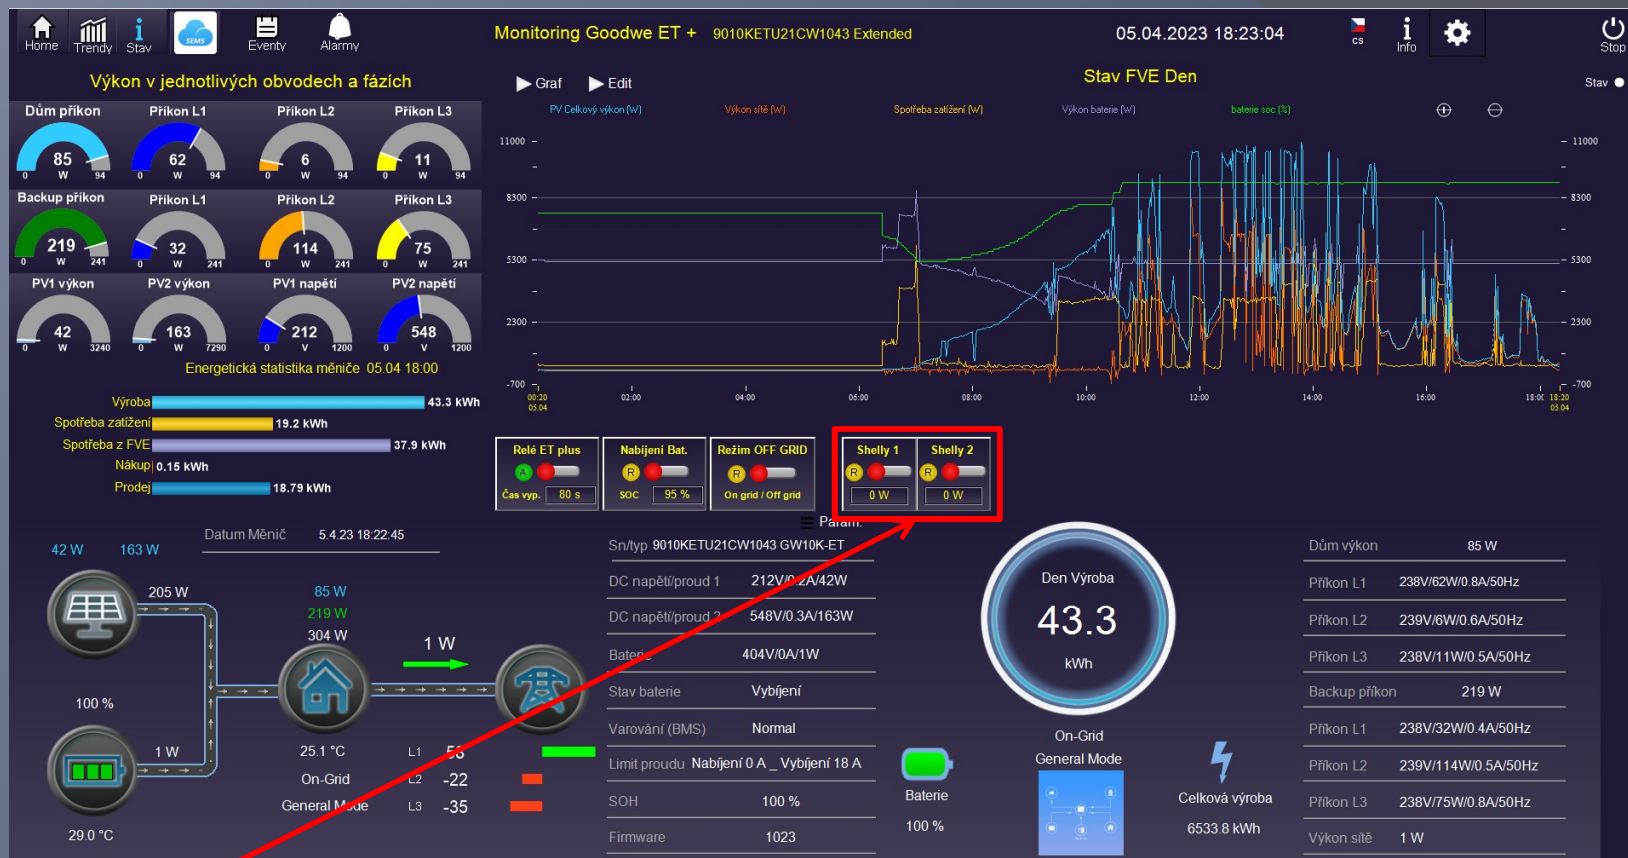

Monitoring Goodwe ET Promotic SunDayGate (SDG-5) SHELLY

- Provedeme instalaci zakoupených zásuvek a vyzkoušíme jejich funkčnost, správnost instalace. Opíšeme si jejich **IP adresy**, které budeme potřebovat při aktivaci zásuvek

➤ Po otevření APP SDG-5 se dostaneme na hlavní stránku aplikace

- Pomocí **Ozubeného kolečka** v pravém horním rohu, otevřeme záložku **Mód licence - Config** a do okna (dvouklikem) napíšeme počet námi instalovaných zásuvek například „2“
- Zavřeme okno **Config**

- Na stránce se zobrazily „2“ zásuvky **SHELLY**
- Provedeme jejich aktivaci

- Kliknutím na danou zásuvku levým tlačítkem myši, se nám otevře okno nastavení zásuvky
- Vybereme TYP zásuvky, POJMENUJEME a napíšeme IP adresu instalované zásuvky
například: PlugS / Koupelna / 10.0.0.146
- **Pozor!!!** V řádce Pro 4PM relé číslo: u zásuvek nastavíme vždy „0“. Určené pro **SPÍNACÍ MODUL!**
- Potvrdíme „OK“ a tím zavřeme okno. Název zásuvky se nám automaticky přepíše na **Koupelna**

- Vypínáním a zapínáním zásuvky vyzkoušíme její funkčnost
- V rámečku pod přepínačem se nám zobrazuje výkon spotřebiče na dané zásuvce

- Stejným způsobem aktivujeme zbylé zásuvky, v příkladu si druhou pojmenujeme **Goodwe Fan**