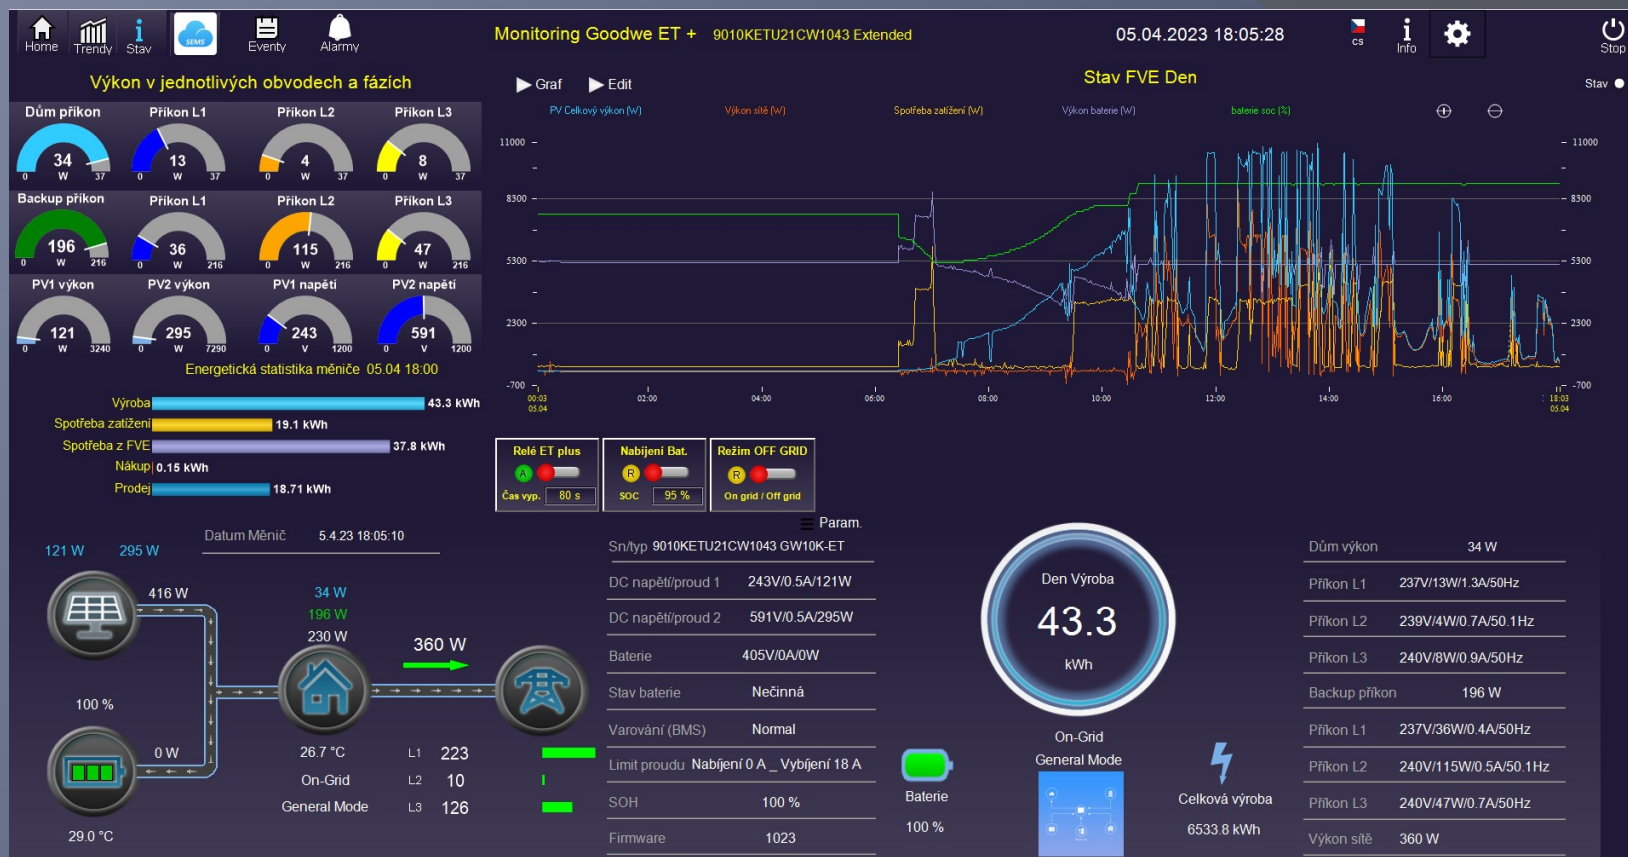

Monitoring Goodwe ET Promotic SunDayGate (SDG-5) SHELLY

- Provedeme instalaci zakoupených zásuvek a vyzkoušíme jejich funkčnost, správnost instalace. Opíšeme si jejich **IP adresy**, které budeme potřebovat při aktivaci zásuvek

➤ Po otevření APP SDG-5 se dostaneme na hlavní stránku aplikace

- Pomocí **Ozubeného kolečka** v pravém horním rohu, otevřeme záložku **Mód licence - Config** a do okna (dvouklikem) napíšeme počet námi instalovaných zásuvek například „2“
- Zavřeme okno **Config**

- Na stránce se zobrazily „2“ zásuvky **SHELLY**
- Provedeme jejich aktivaci

- Kliknutím na danou zásuvku levým tlačítkem myši, se nám otevře okno nastavení zásuvky
- Vybereme TYP zásuvky, POJMENUJEME a napíšeme IP adresu instalované zásuvky
například: PlugS / Koupelna / 10.0.0.146
- **Pozor!!!** V řádce Pro 4PM relé číslo: u zásuvek nastavíme vždy „0“. Určené pro **SPÍNACÍ MODUL!**
- Potvrdíme „OK“ a tím zavřeme okno. Název zásuvky se nám automaticky přepíše na **Koupelna**

- Vypínáním a zapínáním zásuvky vyzkoušíme její funkčnost
- V rámečku pod přepínačem se nám zobrazuje výkon spotřebiče na dané zásuvce

- Stejným způsobem aktivujeme zbylé zásuvky, v příkladu si druhou pojmenujeme **Goodwe Fan**