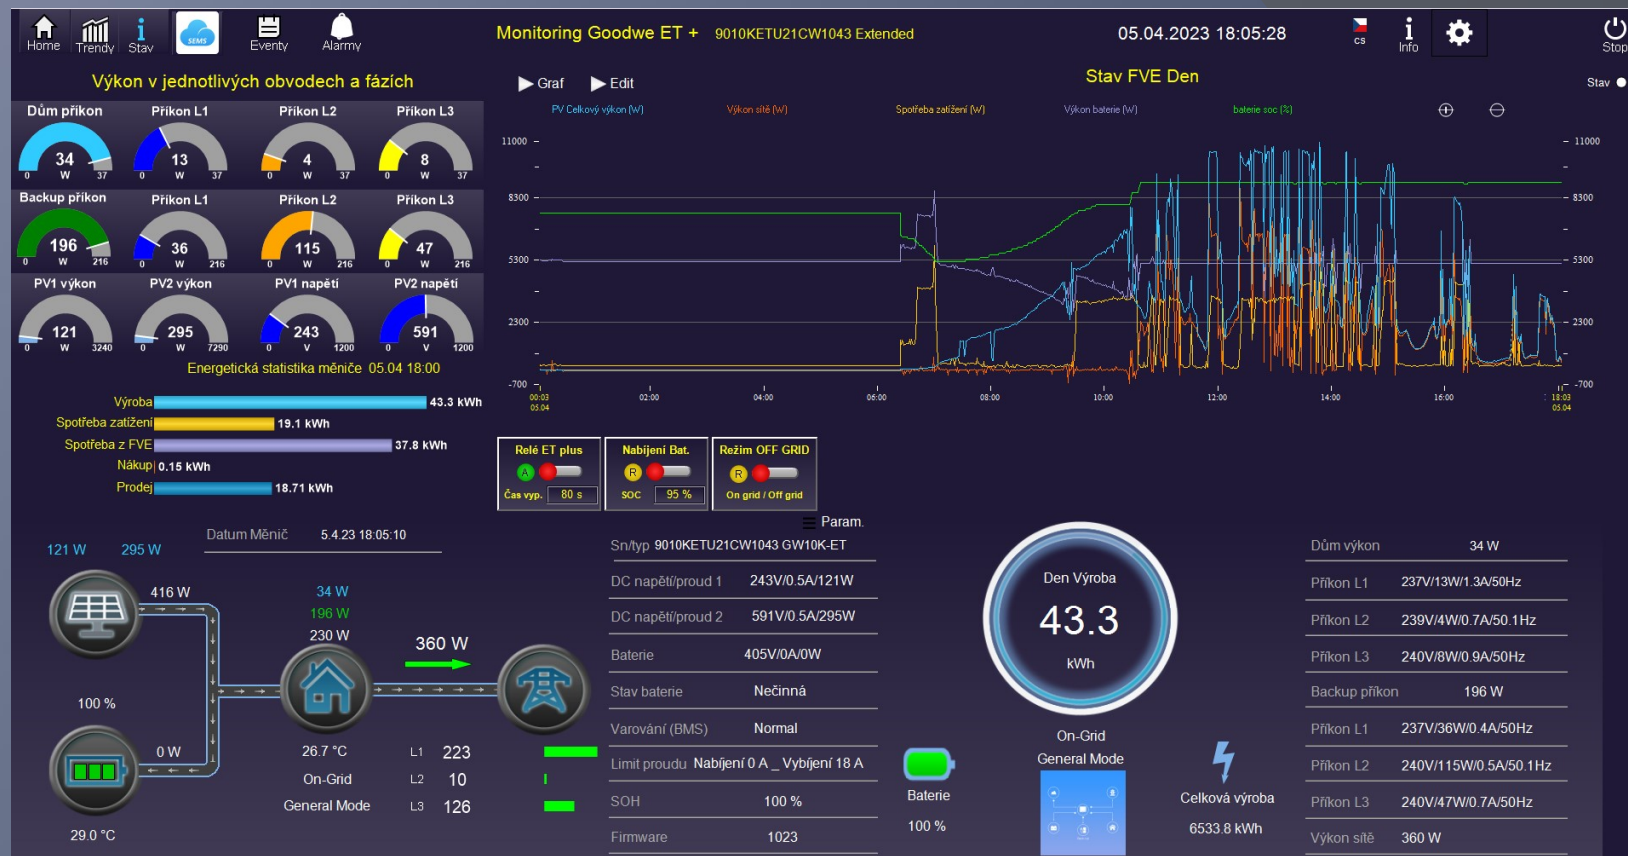

Monitoring Goodwe ET Promotic SunDayGate (SDG-5) SHELLY

- Provedeme instalaci zakoupených zásuvek a vyzkoušíme jejich funkčnost, správnost instalace. Opíšeme si jejich **IP adresy**, které budeme potřebovat při aktivaci zásuvek

➤ Po otevření APP SDG-5 se dostaneme na hlavní stránku aplikace

- Pomocí **Ozubeného kolečka** v pravém horním rohu, otevřeme záložku **Mód licence - Config** a do okna (dvouklikem) napíšeme počet námi instalovaných zásuvek například „2“
- Zavřeme okno **Config**

- Na stránce se zobrazily „2“ zásuvky **SHELLY**
- Provedeme jejich aktivaci

- Kliknutím na danou zásuvku levým tlačítkem myši, se nám otevře okno nastavení zásuvky
- Vybereme TYP zásuvky, POJMENUJEME a napíšeme IP adresu instalované zásuvky
například: PlugS / Koupelna / 10.0.0.146
- **Pozor!!!** V řádce Pro 4PM relé číslo: u zásuvek nastavíme vždy „0“. Určené pro **SPÍNACÍ MODUL!**
- Potvrdíme „OK“ a tím zavřeme okno. Název zásuvky se nám automaticky přepíše na **Koupelna**

- Vypínáním a zapínáním zásuvky vyzkoušíme její funkčnost
- V rámečku pod přepínačem se nám zobrazuje výkon spotřebiče na dané zásuvce

- Stejným způsobem aktivujeme zbylé zásuvky, v příkladu si druhou pojmenujeme **Goodwe Fan**