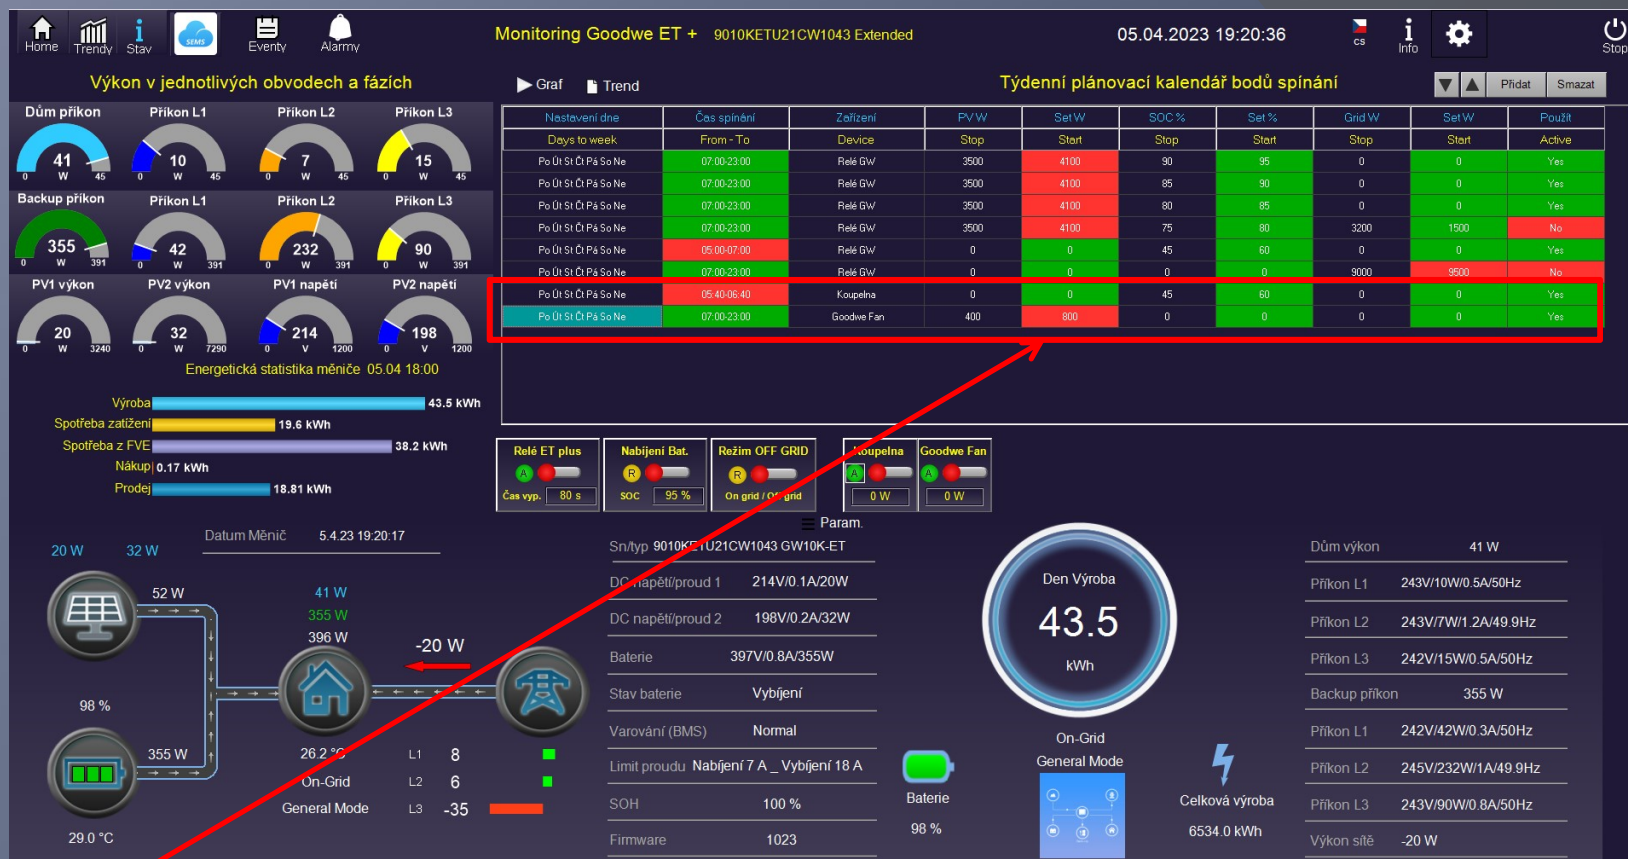

➤ Po otevření APP SDG-5 se dostaneme na hlavní stránku aplikace

- Pomocí **Ozubeného kolečka** v pravém horním rohu, otevřeme záložku **Mód licence - Config** a do okna (dvouklikem) napíšeme počet námi instalovaných zásuvek například „2“
- Zavřeme okno **Config**

- Na stránce se zobrazily „2“ zásuvky **SHELLY**
- Provedeme jejich aktivaci

- Kliknutím na danou zásuvku levým tlačítkem myši, se nám otevře okno nastavení zásuvky
- Vybereme TYP zásuvky, POJMENUJEME a napíšeme IP adresu instalované zásuvky
například: PlugS / Koupelna / 10.0.0.146
- **Pozor!!!** V řádce Pro 4PM relé číslo: u zásuvek nastavíme vždy „0“. Určené pro **SPÍNACÍ MODUL!**
- Potvrdíme „OK“ a tím zavřeme okno. Název zásuvky se nám automaticky přepíše na **Koupelna**

- Vypínáním a zapínáním zásuvky vyzkoušíme její funkčnost
- V rámečku pod přepínačem se nám zobrazuje výkon spotřebiče na dané zásuvce

- Stejným způsobem aktivujeme zbylé zásuvky, v příkladu si druhou pojmenujeme **Goodwe Fan**

- Vytvořené řádky nově přidanych zásuvek s vytvořenými body spínání
- Čas vypnutí (**zpoždění**), který je nastavený u **Relé ET plus** platí pro všechny zásuvky který se pak projevuje blikáním

POZOR!!!